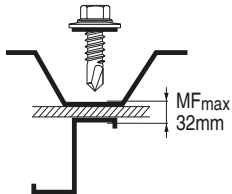

S-MD 43 S 5.5 x 50

414304

Rostfrei / Inox / Stainless A2

2009450