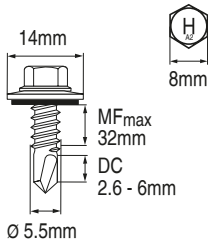

S-MD 43 S 5.5 x 50

414304

Rostfrei / Inox / Stainless A2

2009450