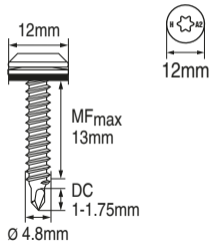

S-MD 31PS 4.8x38

387248

Rostfrei / Inox / Stainless A2

2068548