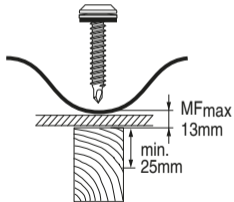

S-MD 31PS 4.8x38

387248

Rostfrei / Inox / Stainless A2

2068548